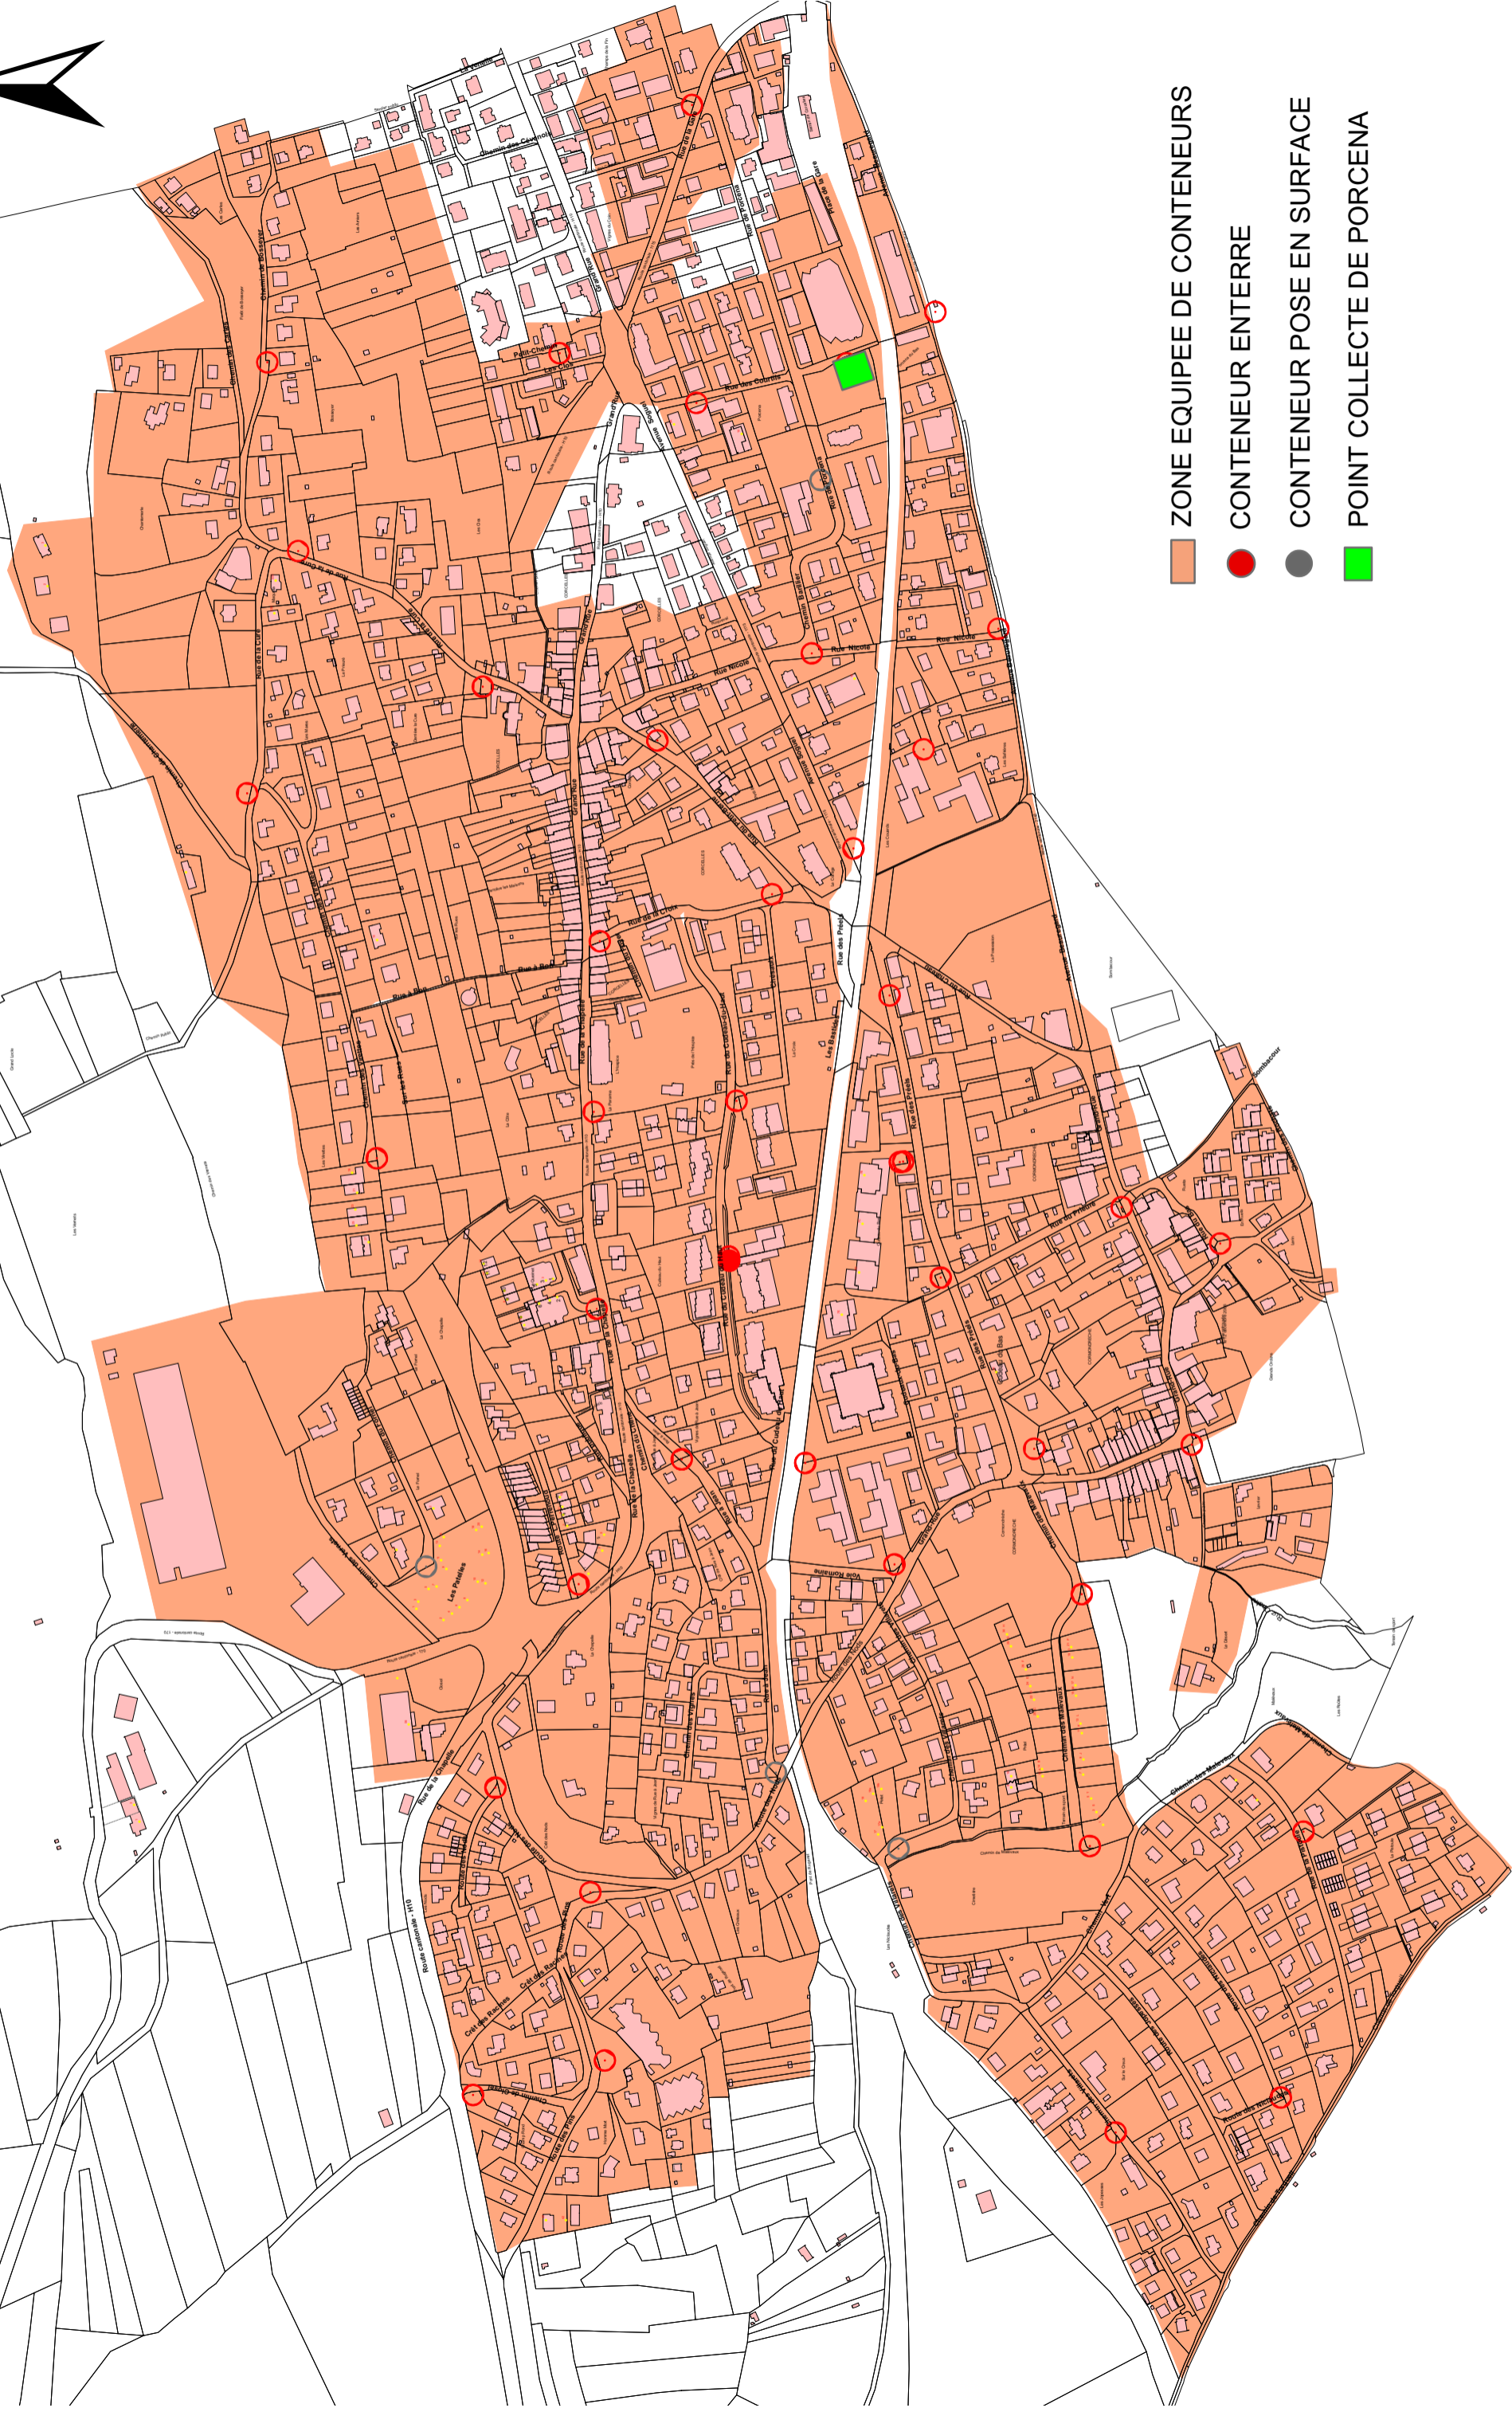

Commune de Corcelles-Cormondreche
Service technique
Av. Soguel 27
2035 Corcelles
032 732-95-40

EMPLACEMENTS DES CONTENEURS ENTERRES

- ZONE EQUIPEE DE CONTENEURS
- CONTENEUR ENTERRE
- CONTENEUR POSE EN SURFACE
- POINT COLLECTE DE PORCENA